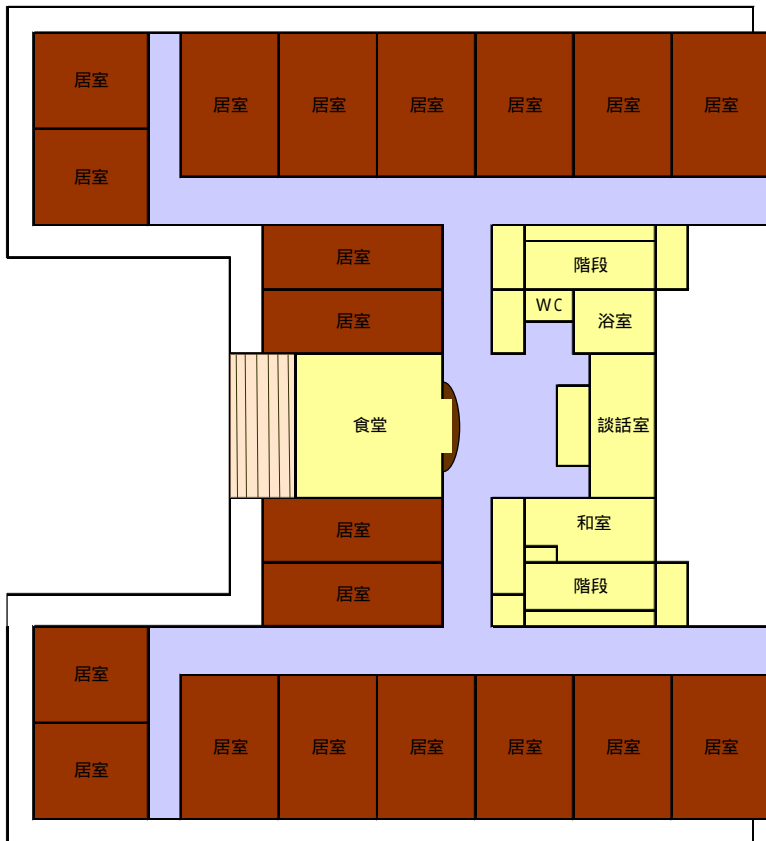

弘陽園施設紹介

1F

事務室、会議室、プレイルーム、ボランティア室、ロビー他

正面外観

正面玄関

EVホール

ロビー

厨房（オール電化）

4F

一般型ケアハウス (20名)

食堂、談話室、ゲストルーム

廊下

居室

食堂

談話室

屋上から富士山を望む