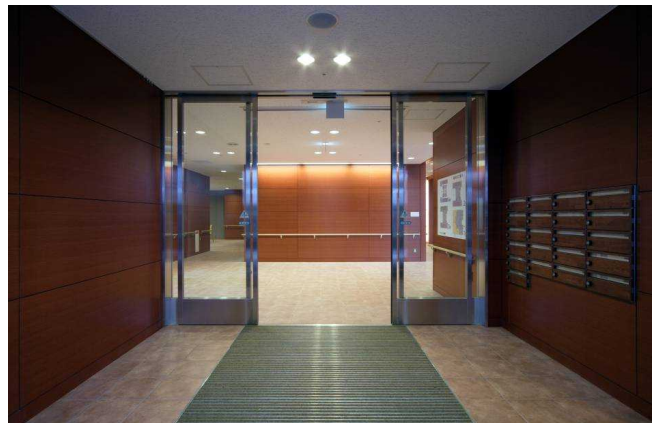

弘陽園施設紹介

1F

事務室、会議室、プレイルーム、ボランティア室、ロビー他

正面外観

正面玄関

EVホール

ロビー

厨房（オール電化）

4F

一般型ケアハウス (20名)

食堂、談話室、ゲストルーム

廊下

居室

食堂

談話室

屋上から富士山を望む